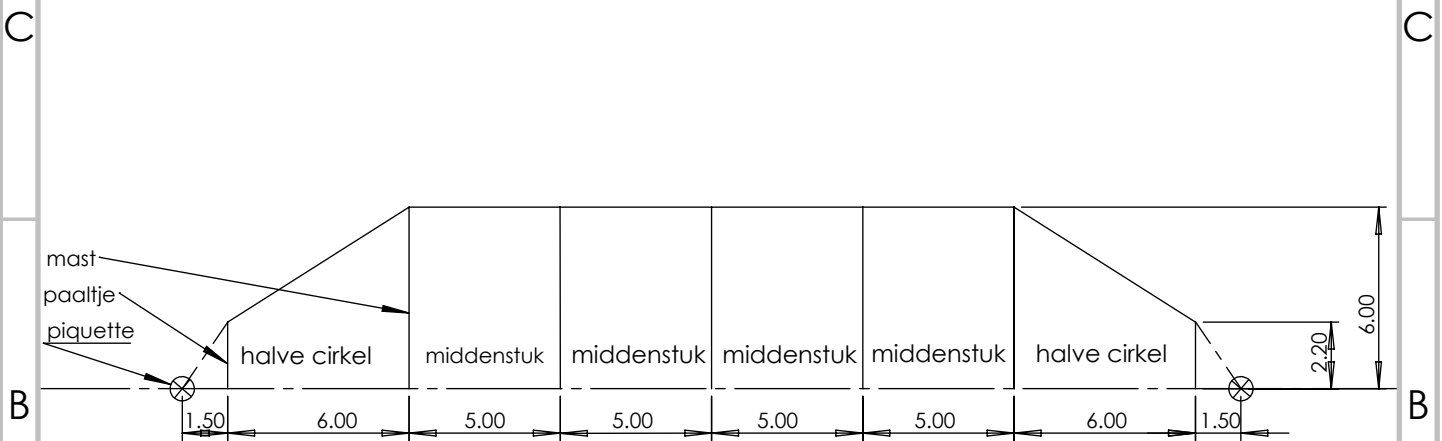

bovenaanzicht

vooraanzicht

Uitleg

tent: 12x32m (15x35m grondvlak)
 48 piquetten, 48 paaltjes van 2.2m, 5 masten van 6m
 2 halve cirkel zeilen, 4 middenstuk zeilen

Legende

- paaltje
- ⊗ piquette
- ⊕ mast

xxLarge tent

SCALE:1:250