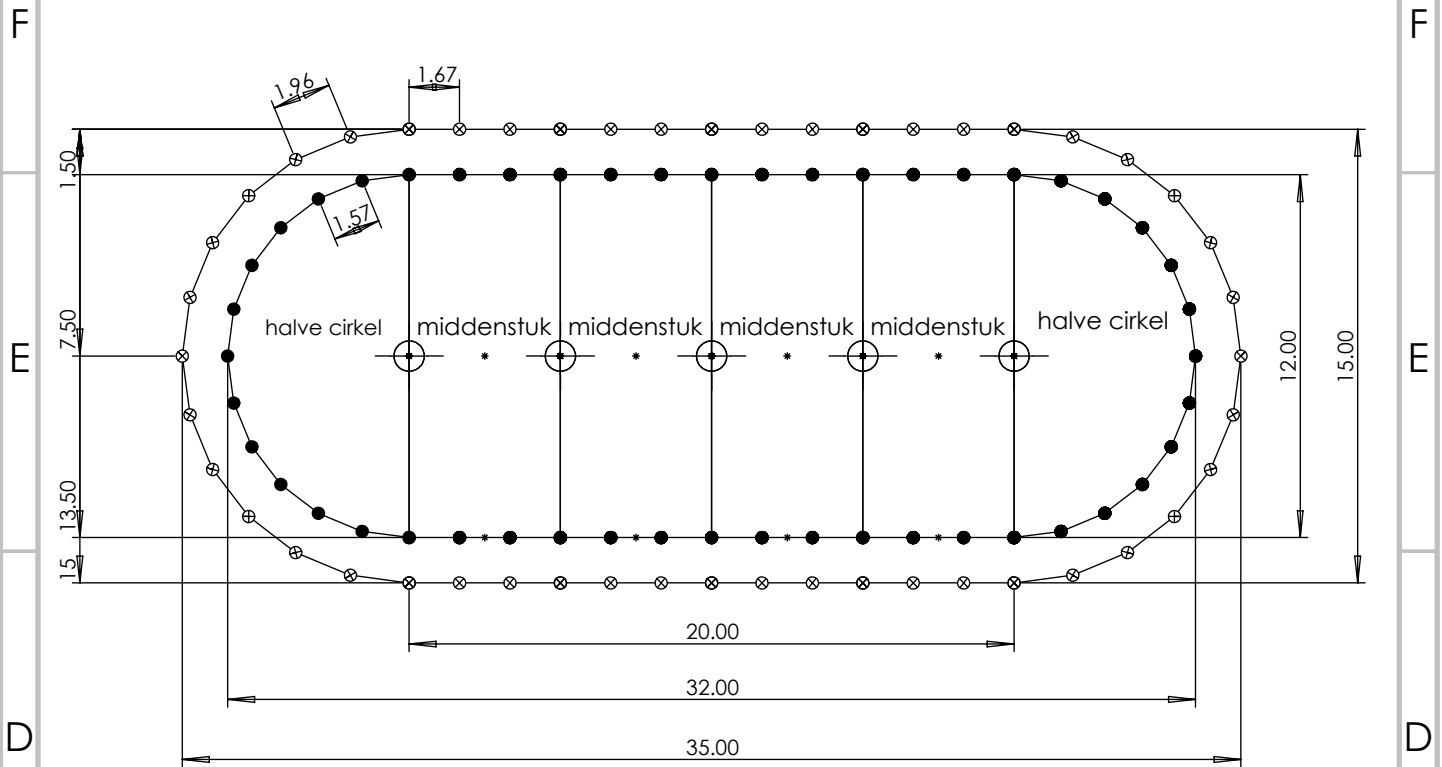

bovenaanzicht

vooraanzicht

Uitleg

tent: 12x32m (15x35m grondvlak)
 48 piquetten, 48 paaltjes van 2.2m, 5 masten van 6m
 2 halve cirkel zeilen, 4 middenstuk zeilen

Legende

- paaltje
- ⊗ piquette
- ⊕ mast

xxLarge tent

SCALE:1:250