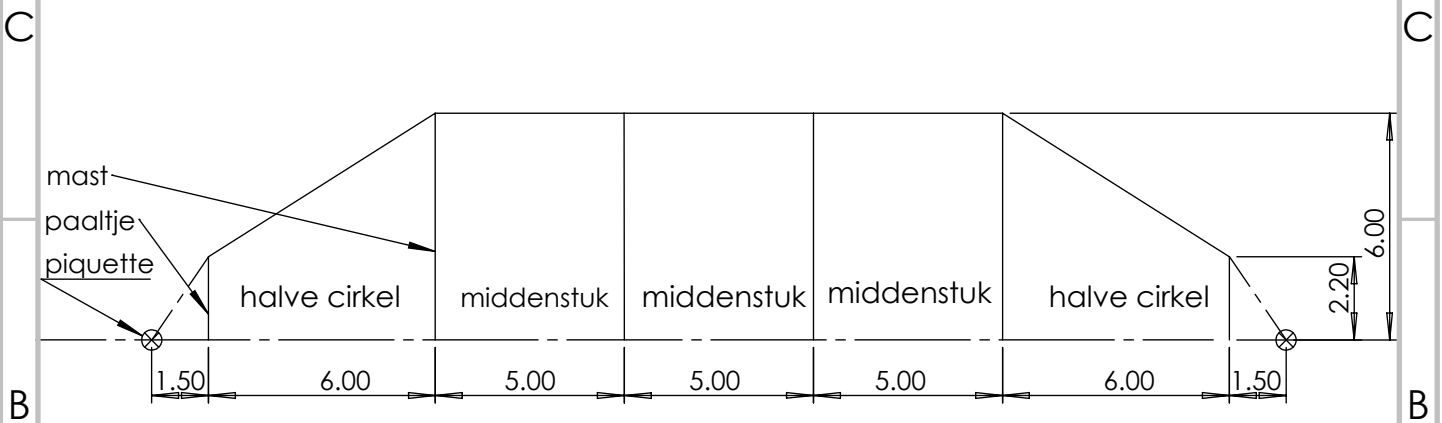

bovenaanzicht

vooraanzicht

Uitleg

tent: 12x27m (15x30m grondvlak)
 42 piquetten, 42 paaltjes van 2.2m, 4 masten van 6m
 2 halve cirkel zeilen, 3 middenstuk zeilen

Legende

- paaltje
- X piquette
- + mast

xLarge tent

SCALE:1:200