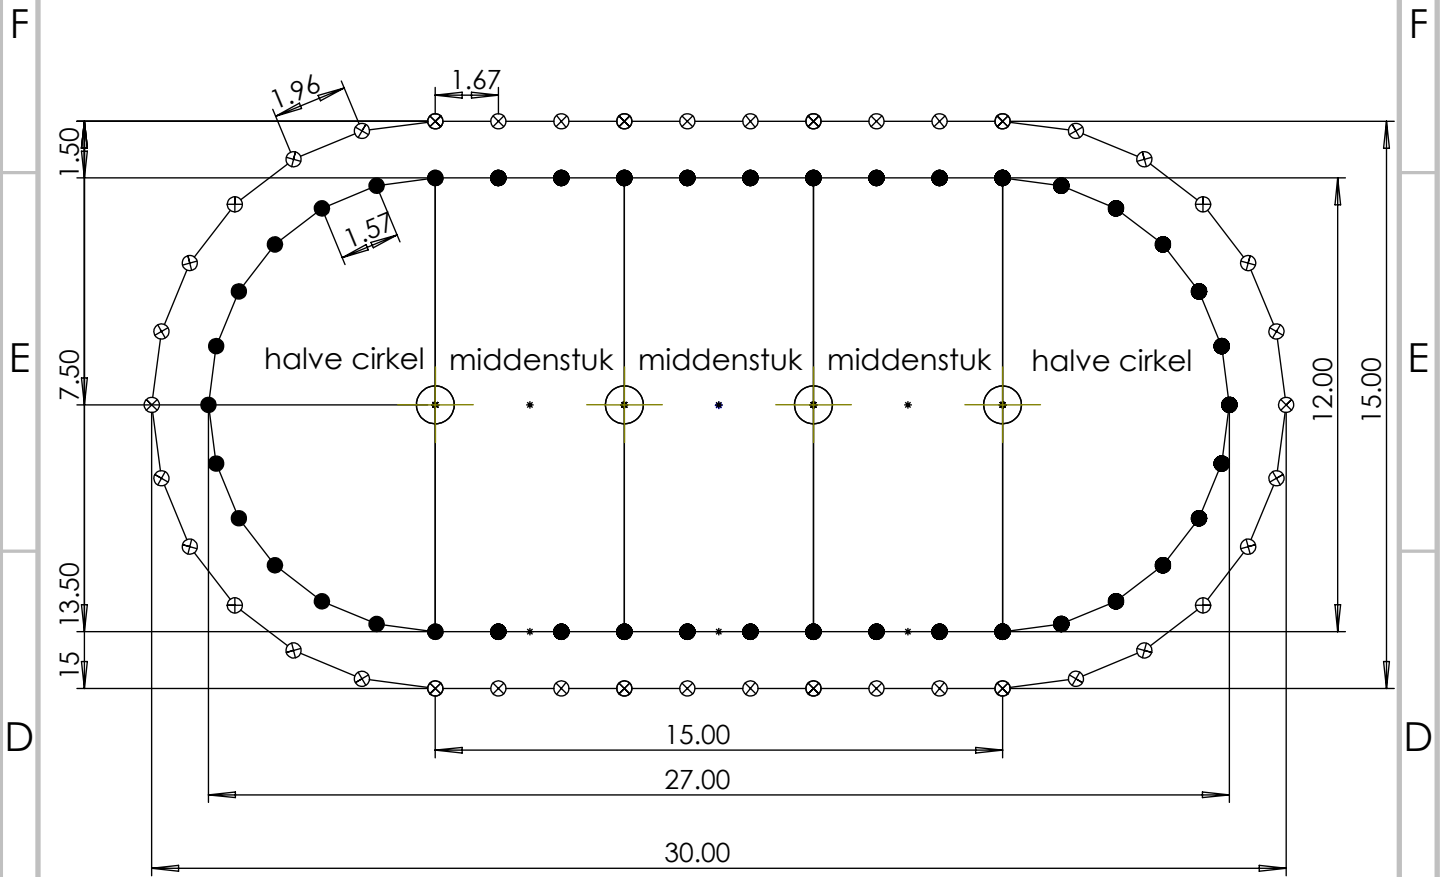

bovenaanzicht

vooraanzicht

Uitleg

tent: 12x27m (15x30m grondvlak)
 42 piquetten, 42 paaltjes van 2.2m, 4 masten van 6m
 2 halve cirkel zeilen, 3 middenstuk zeilen

Legende

- paaltje
- X piquette
- + mast

xLarge tent

SCALE:1:200