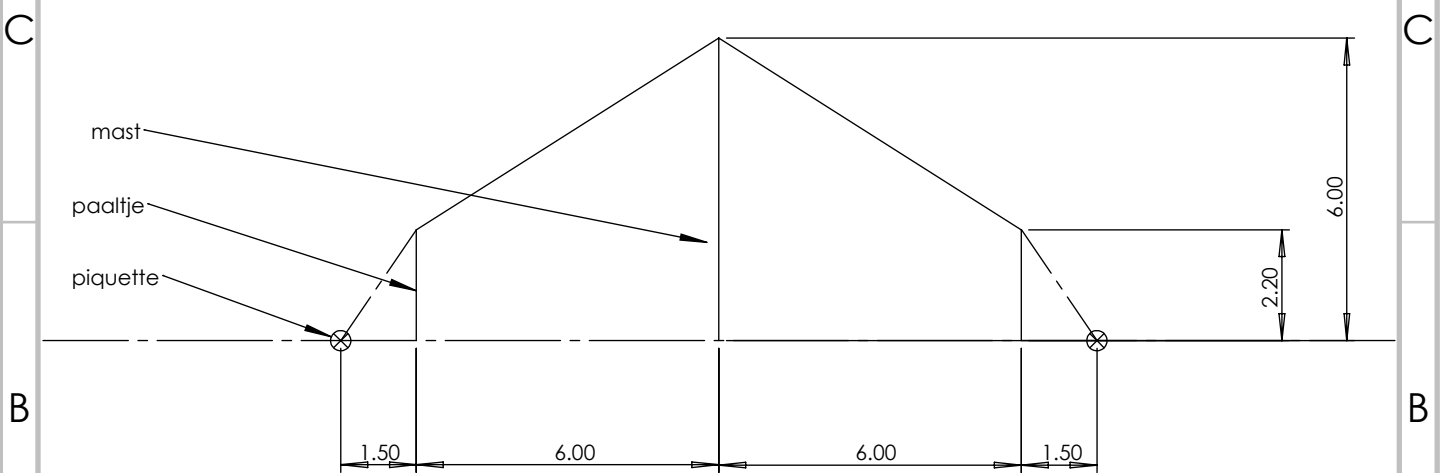

# bovenaanzicht

## Uitleg

tent: Ø12, buitencirkel piquetten: Ø15  
 24 piquetten, 24 paaltjes van 2.2m, 1 mast van 6m  
 2 halve cirkel zeilen

## Basis tent

SCALE:1:150