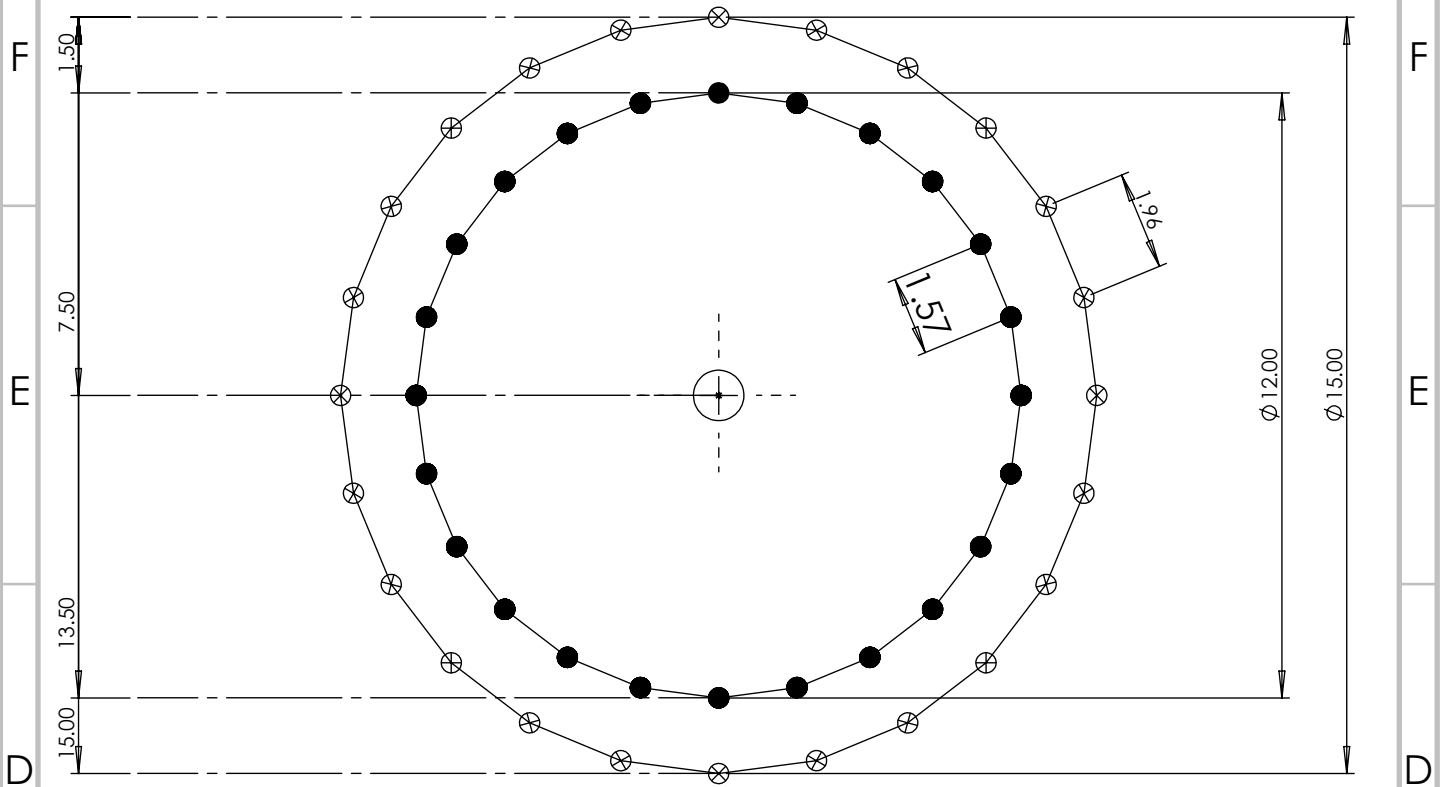

# bovenaanzicht

# vooraanzicht

## Uitleg

tent: Ø12, buitencirkel piquetten: Ø15  
 24 piquetten, 24 paaltjes van 2.2m, 1 mast van 6m  
 2 halve cirkel zeilen

## Basis tent

SCALE:1:150