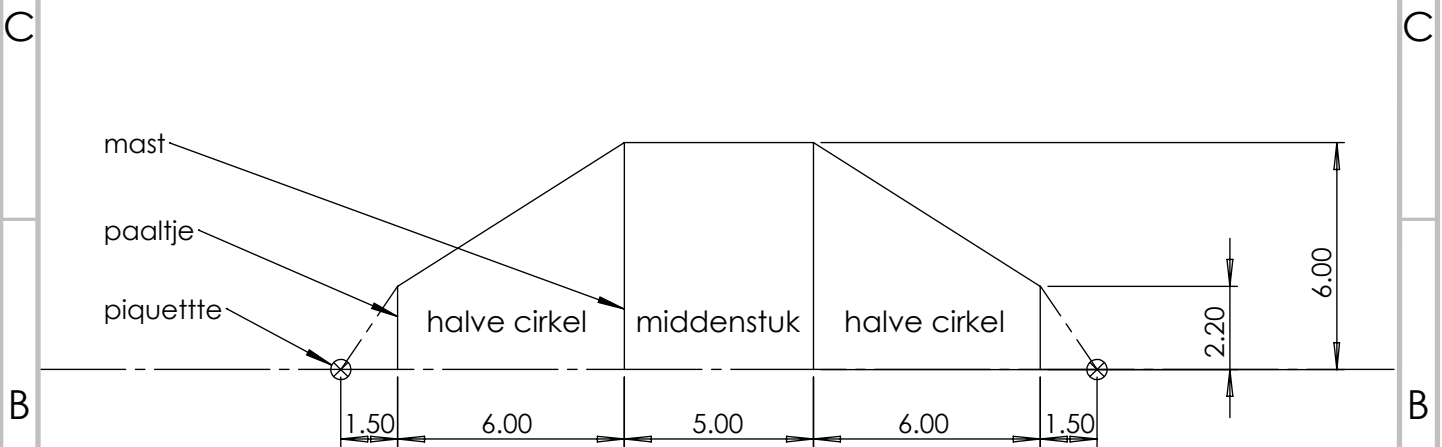

bovenaanzicht

vooraanzicht

Uitleg

tent: 12x17m (15x20m grondvlak)
 30 piquetten, 30 paaltjes van 2.2m, 2 masten van 6m
 2 halve cirkel zeilen, 1 middenstuk zeil

Legende

Medium tent

SCALE:1:200