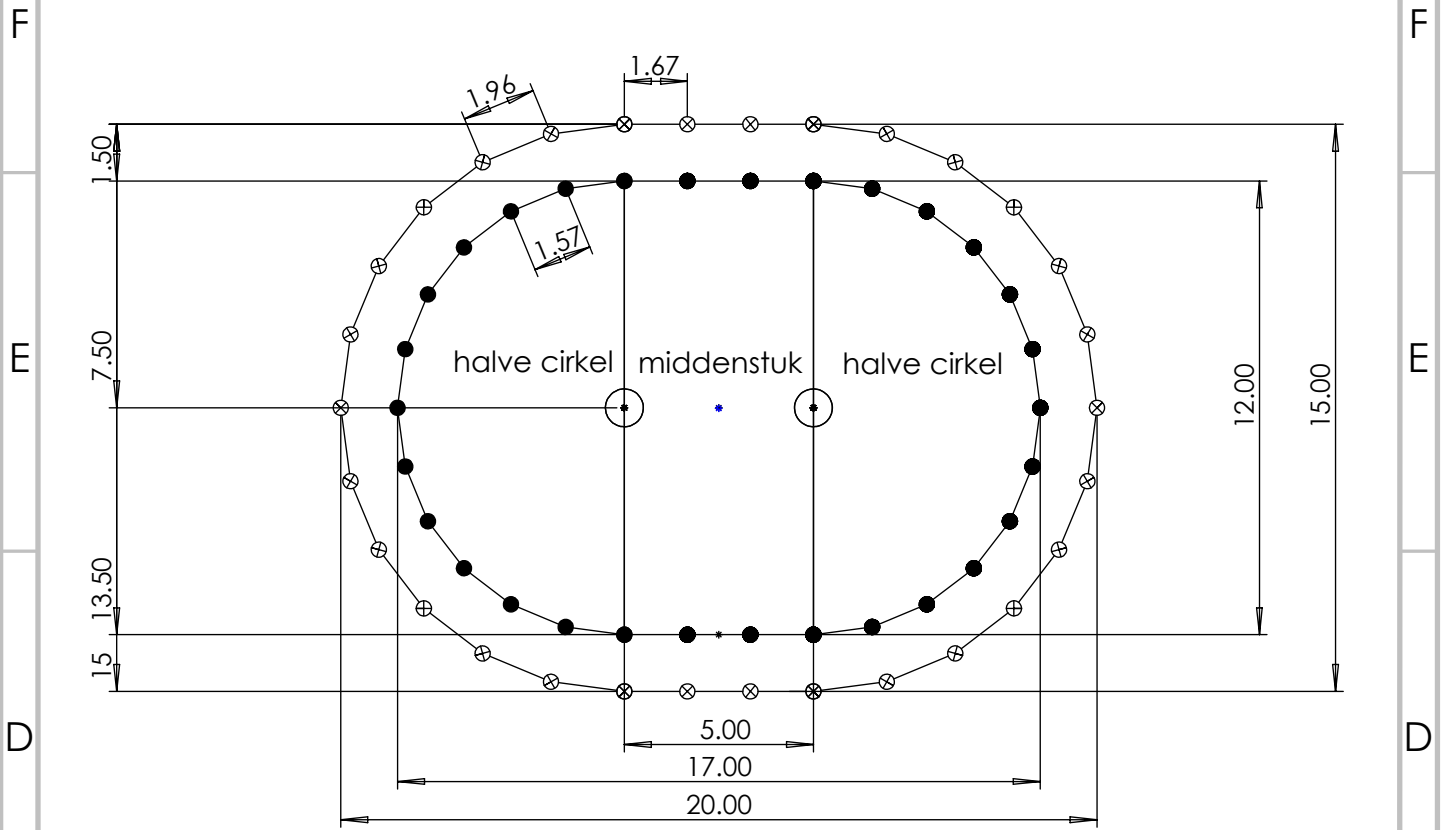

bovenaanzicht

vooraanzicht

Uitleg

tent: 12x17m (15x20m grondvlak)
 30 piquetten, 30 paaltjes van 2.2m, 2 masten van 6m
 2 halve cirkel zeilen, 1 middenstuk zeil

Legende

Medium tent

SCALE:1:200