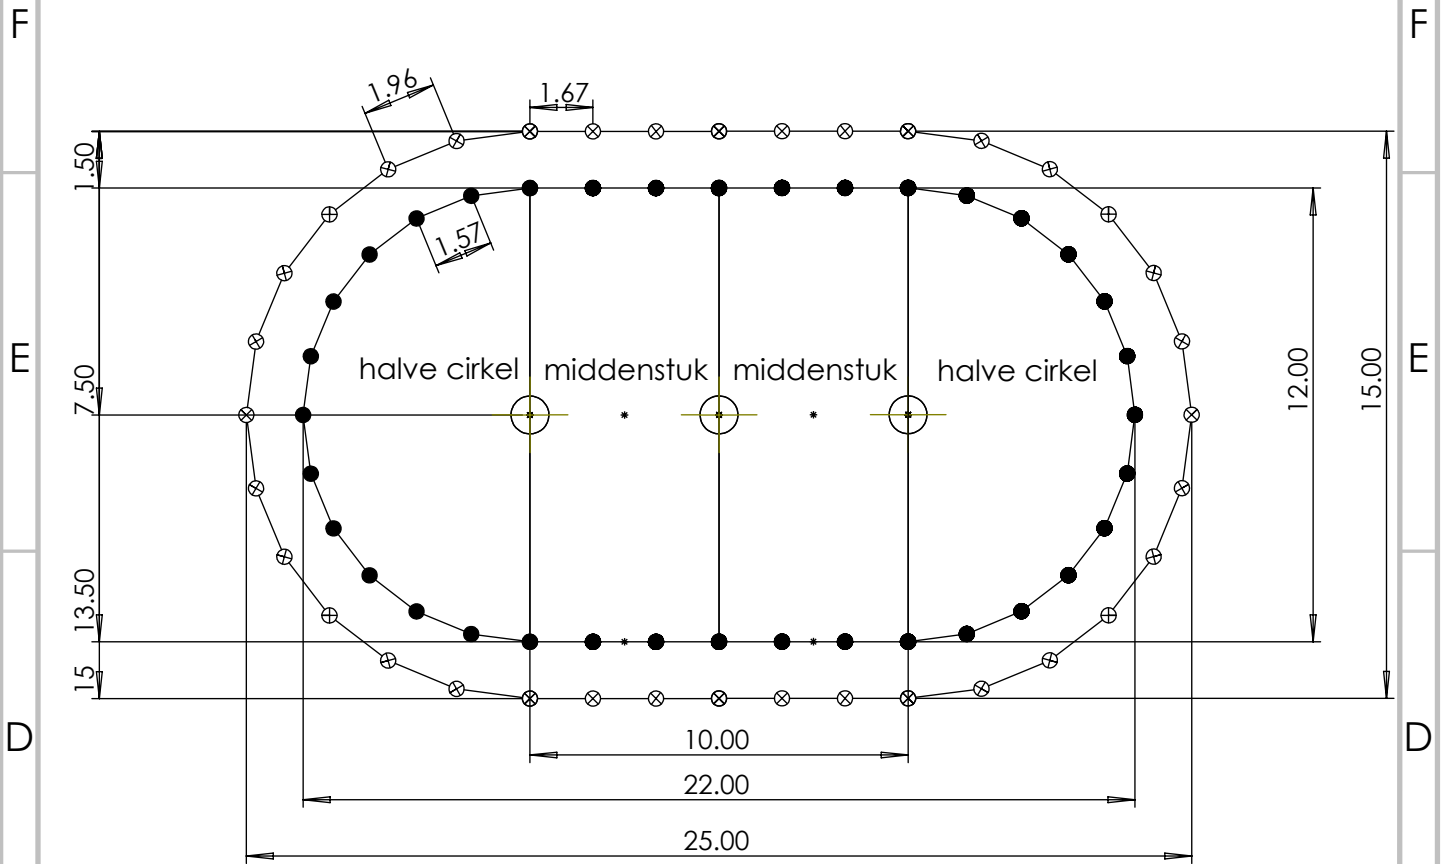

# bovenaanzicht

# vooraanzicht

## Uitleg

tent: 12x22m (15x25m grondvlak)  
 36 piquetten, 36 paaltjes van 2.2m, 3 masten van 6m  
 2 halve cirkel zeilen, 2 middenstuk zeilen

## Large tent

SCALE:1:200