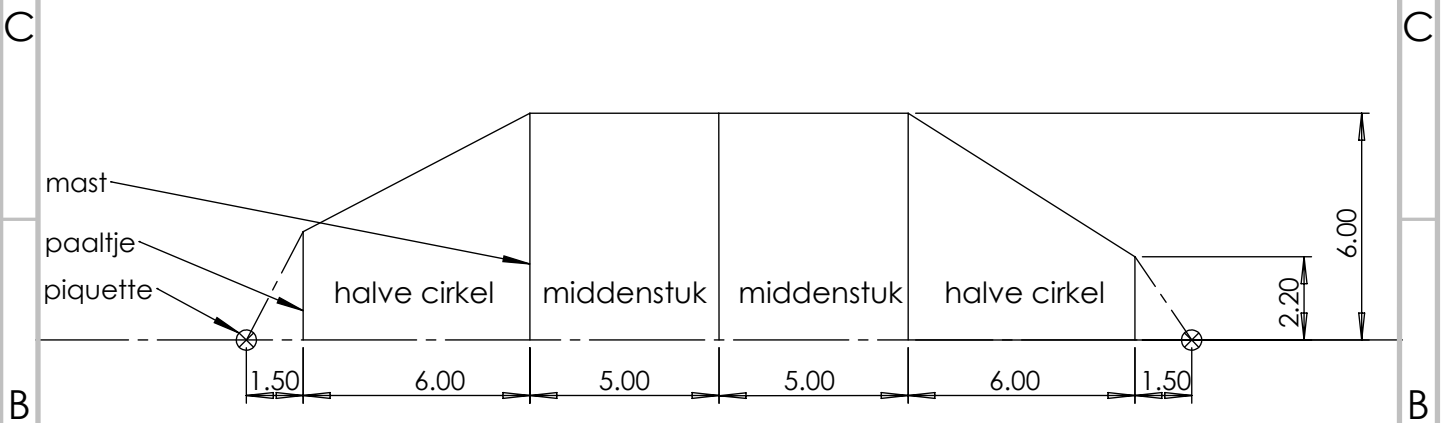

# bovenaanzicht

## Uitleg

tent: 12x22m (15x25m grondvlak)  
 36 piquetten, 36 paaltjes van 2.2m, 3 masten van 6m  
 2 halve cirkel zeilen, 2 middenstuk zeilen

## Large tent

SCALE:1:200